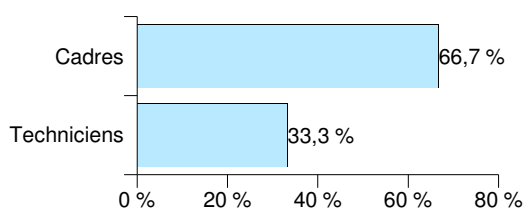

Poursuite d'études après l'obtention du diplôme

Poursuite d'études après l'obtention du diplôme

Poursuite ou reprise d'études	Immédiate	Effectifs
Master 2 pro (DESS)	2	2
Total :	2	2

Recherche d'emploi depuis l'obtention de la licence professionnelle Diplômés n'ayant jamais repris leurs études

La durée moyenne de recherche du premier emploi est de **1,5** mois.

La durée médiane de recherche du premier emploi est de **1,5** mois.

Caractéristique de l'emploi occupé en décembre 2008 Diplômés n'ayant jamais repris leurs études

Statut de l'entreprise

Nature de l'emploi :	Effectifs	%
CDI, fonctionnaire	5	83,3 %
Trav. indépendant ou Prof.libérale	1	16,7 %
Total :	6	100,0 %

Privé (100,0 %)

Catégorie socio-professionnelles

Secteur d'activité de l'entreprise	Effectifs	%
Bâtiment et travaux publics	3	50,0 %
Extraction - Energie	1	16,7 %
Génie climatique	1	16,7 %
Immobilier	1	16,7 %
Total :	6	100,0 %