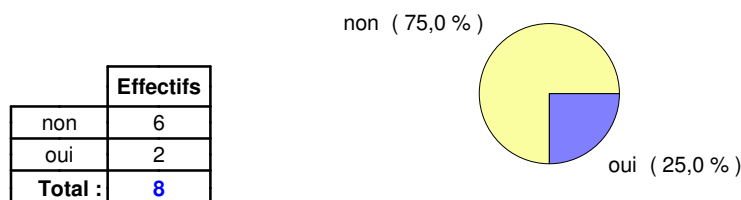

* Aucune poursuite ou reprise d'études après l'obtention de la licence pro

	Effectifs	%
En emploi	6	100,0 %
Total :	6	100,0 %

Situation professionnelle actuelle de l'ensemble des diplômés

	Effectifs	%
En emploi	7	87,5 %
En poursuite ou reprise d'études	1	12,5 %
Total :	8	100,0 %

Poursuite d'études après l'obtention du diplôme

Poursuite d'études après l'obtention du diplôme

Poursuite ou reprise d'études	Immédiate	Effectifs
Master 2 pro (DESS)	2	2
Total :	2	2

Recherche d'emploi depuis l'obtention de la licence professionnelle Diplômés n'ayant jamais repris leurs études