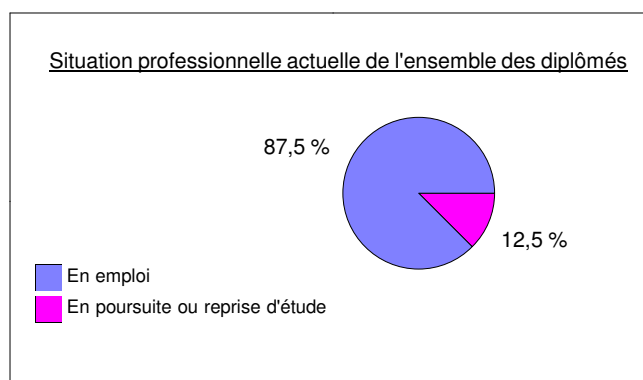

N° Habilitation :

Lic.Pro. Génie Civil Construction (Génie Climatique)

BATIMENT ET CONSTRUCTION

20034270

Situation des diplômés (répondants) au moment de l'enquête - décembre 2008 -

Situation professionnelle des diplômés hors poursuite d'études*

* Aucune poursuite ou reprise d'études après l'obtention de la licence pro

	Effectifs	%
En emploi	6	100,0 %
Total :	6	100,0 %

Situation professionnelle actuelle de l'ensemble des diplômés

	Effectifs	%
En emploi	7	87,5 %
En poursuite ou reprise d'études	1	12,5 %
Total :	8	100,0 %