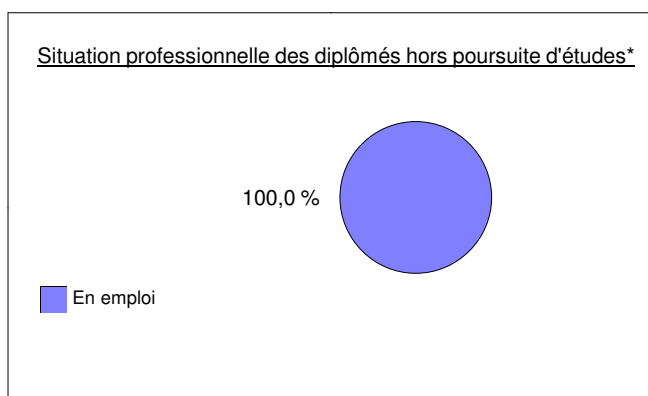

N° Habilitation :

Lic.Pro. Génie Civil Construction (Génie Climatique)

BATIMENT ET CONSTRUCTION

20034270

Situation des diplômés (répondants) au moment de l'enquête - décembre 2008 -

Situation professionnelle des diplômés hors poursuite d'études*

* Aucune poursuite ou reprise d'études après l'obtention de la licence pro

	Effectifs	%
En emploi	6	100,0 %
Total :	6	100,0 %

Situation professionnelle actuelle de l'ensemble des diplômés

	Effectifs	%
En emploi	7	87,5 %
En poursuite ou reprise d'études	1	12,5 %
Total :	8	100,0 %